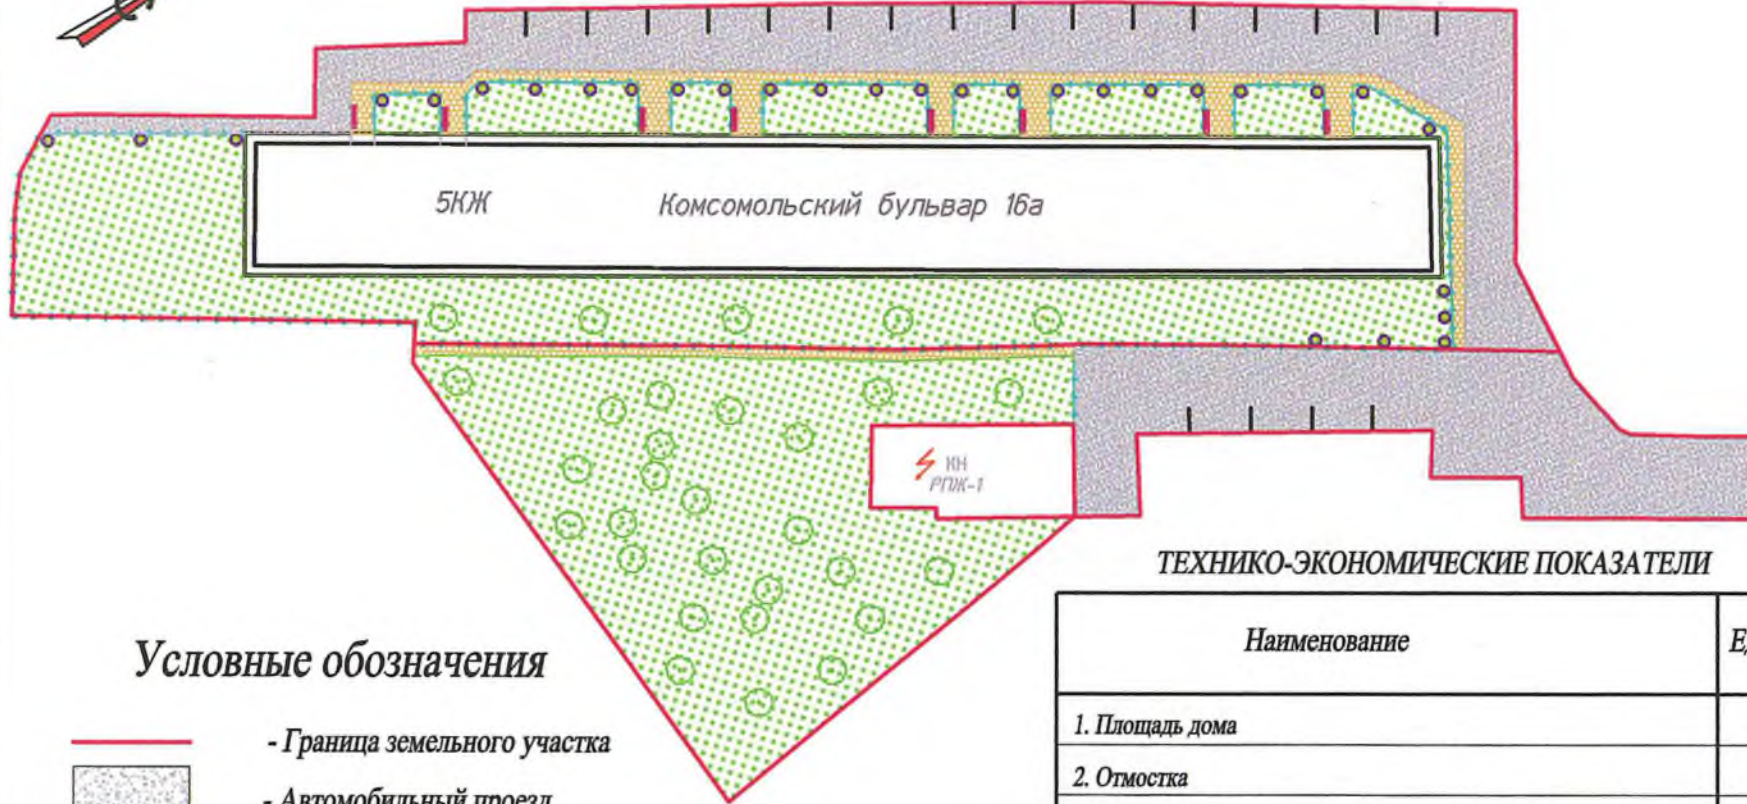

Дворовая территория дома №16а по ул. Комсомольский бульвар.

Условные обозначения

-  - Граница земельного участка
-  - Автомобильный проезд
-  - Тротуары
-  - Газоны
-  - Скамейки и урны
-  - Декоративные вазоны
-  - Ограждающие столбики
-  - Ограждение
-  - Существующие деревья

ТЕХНИКО-ЭКОНОМИЧЕСКИЕ ПОКАЗАТЕЛИ

Наименование	Ед. изм.	Количество
1. Площадь дома	м2	1427,4
2. Отмостка	м2	234,4
3. Трогуары	м2	220,8
4. Автомобильный проезд	м2	731,9
5. Автостоянка	м2	382
6. Газоны	м2	1544,5