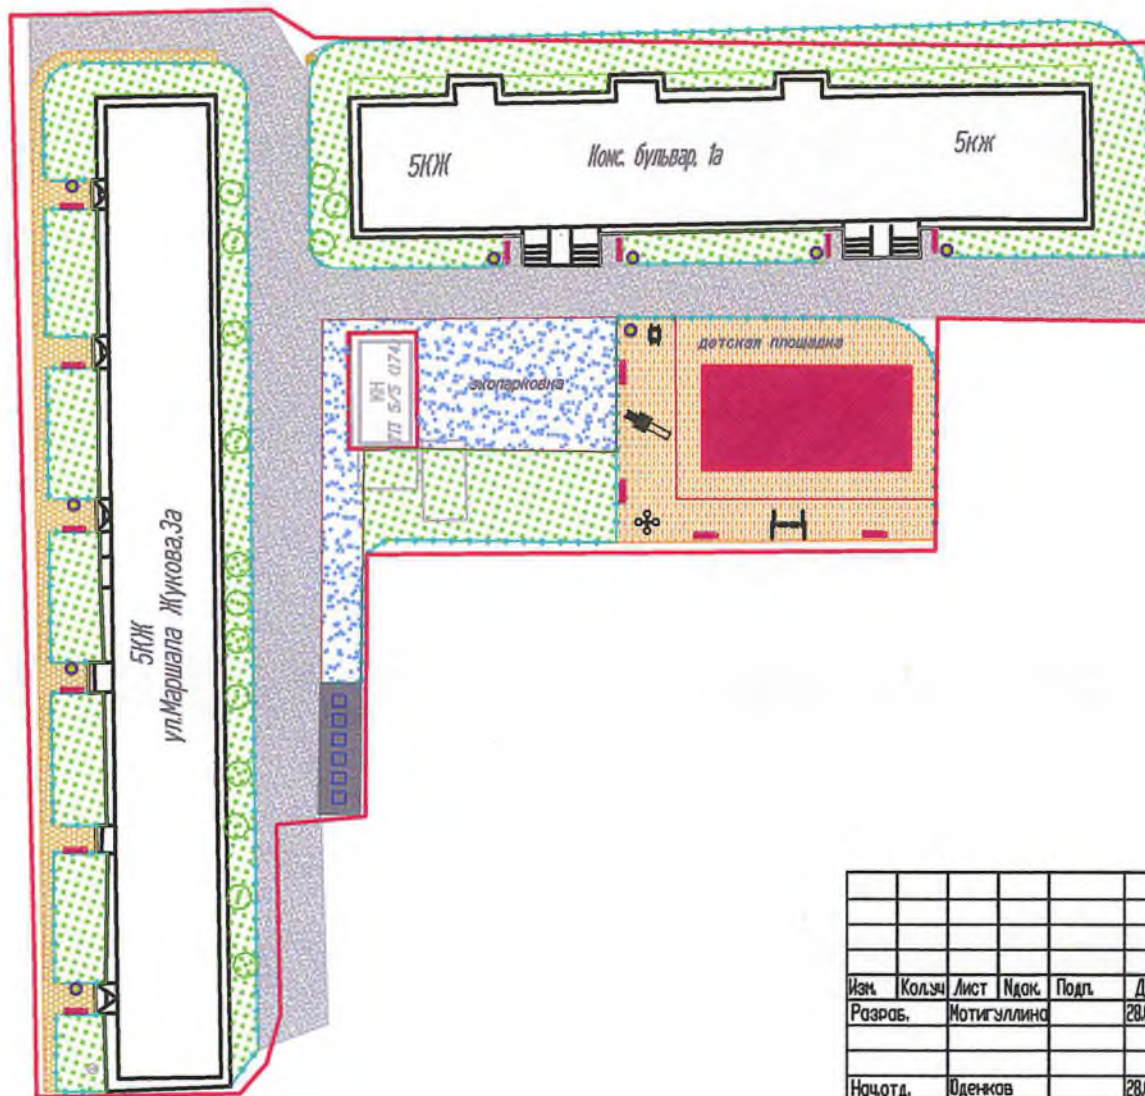

Дворовая территория домов №3а по ул. Маршала Жукова и №1а по ул. Комсомольский бульвар

Условные обозначения

- - Граница земельного участка
- - Граница детской площадки
- Автомобильный проезд
- Тротуары
- Газоны
- Контейнерная
- Детская площадка
- Экопарковка
- Устройство травмобезопасного прорезиненного покрытия
- Скамейки и урны
- Декоративные вазоны
- Ограждающие столбики
- Ограждение
- Игровое оборудование
- Существующие деревья

Иньв. N подл.	Подп. и дата	Взон. инв. N
0		

						ПО-567/1172-17-0-ГП				
						«Паспорт объекта благоустройства дворовых территорий» по объекту: многоквартирные дома 5-западного микрорайона				
Изм	Кольч	Лист	Надк.	Подл.	Дата	Общеплощадочные материалы		Стадия	Лист	Листов
Разроб.		Мотигулина			28.06.17			П	1	
Начотд.		Оденков			28.06.17	Дворовая территория дома №3а по ул. Маршала Жукова и №1а по ул. Комсомольский бульвар, М1:500		ОАО "НижнеартовскНИПинечть"		